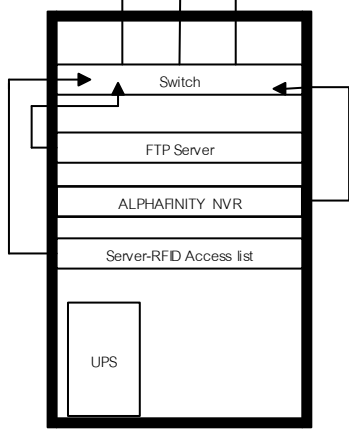

กล้องส่องอ้อย
ด้านบน

Project Name / Code:		Page(s)	
Drawing Title:		 KN System Integrator Co., Ltd	
Location:			
Issued/Revision:			
Scaling:			
Prepared / Drawing by:			
Approved by:			
Sign:		File Name:	