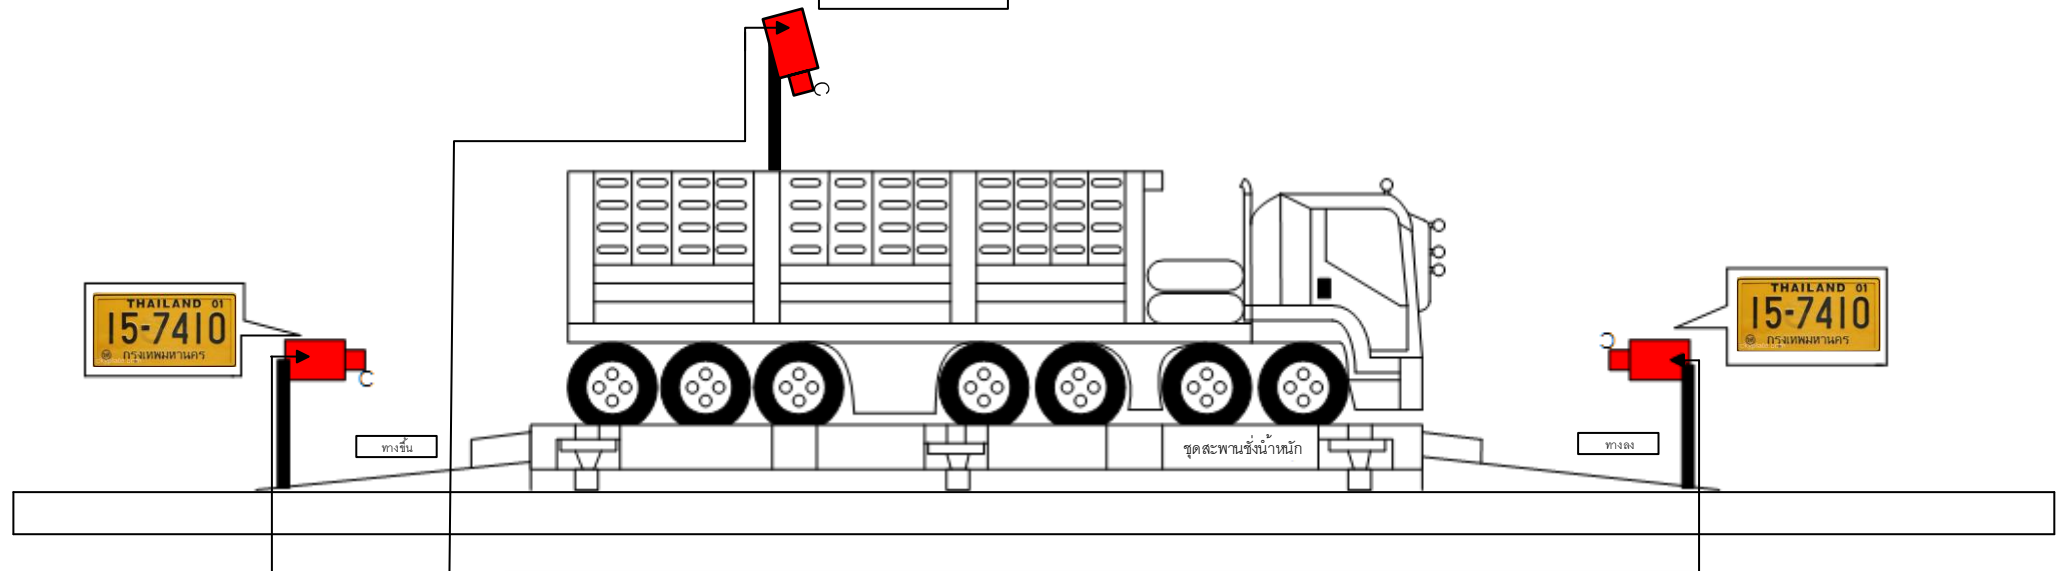

กล้องส่องอ้อย
ด้านบน

Project Name / Code:		Page(s)	
Drawing Title:		 KN System Integrator Co., Ltd	
Location:			
Issued/Revision:			
Scaling:			
Prepared / Drawing by:			
Approved by:			
Sign:		File Name:	